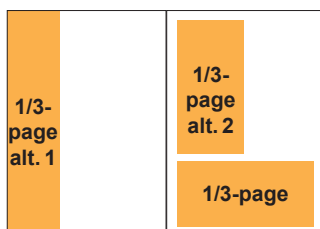

Halvside liggende:

netto: 210 x 144 mm

med utf: 216 x 150 mm

2/3-side stående:

netto: 130 x 297 mm

med utf: 136 x 303 mm

2/3-side liggende:

netto: 186 x 176 mm

Ads in Livsglede

SIZES:

1/1-page

net: 210 x 297 mm
with bleed: 216 x 303 mm

1/2-page vertical:

net: 100 x 297 mm
with bleed: 106 x 303 mm

1/2-page horizontal:

net: 210 x 144 mm
with bleed: 216 x 150 mm

2/3-page vertical:

net: 130 x 297 mm
with bleed: 136 x 303 mm

2/3-page horizontal:

net: 180 x 176 mm

1/3-page vertical alt. 1:

net: 70 x 297 mm
with bleed: 76 x 303 mm

1/3-page vertical alt. 2:

net: 87,5 x 176 mm