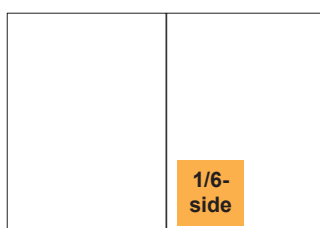

1/6-page

net: 87,5 x 86 mm

Contactperson:

Petter Thime

Phone: +47 900 19 095

E-mail: petter.thime@momentum.nu

www.momentum.nu