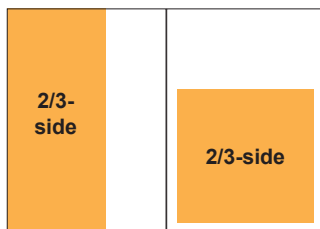

Annonser i Livsglede

STØRRELSER:

Helside

netto: 210 x 297 mm

med utf: 216 x 303 mm

Halvside stående:

netto: 103 x 297 mm

med utf: 109 x 303 mm

Halvside liggende:

netto: 210 x 144 mm

med utf: 216 x 150 mm

2/3-side stående:

netto: 130 x 297 mm

med utf: 136 x 303 mm

2/3-side liggende:

netto: 186 x 176 mm

1/3-side stående alt. 1:

netto: 71 x 297 mm

med utf: 77 x 303 mm

1/3-side stående alt. 2:

netto: 91 x 170 mm

1/3-side liggende:

netto: 186 x 84 mm

1/4-side

Ads in Livsglede

SIZES:

1/1-page

net: 210 x 297 mm
with bleed: 216 x 303 mm

1/2-page vertical:

net: 100 x 297 mm
with bleed: 106 x 303 mm

1/2-page horizontal:

net: 210 x 144 mm
with bleed: 216 x 150 mm