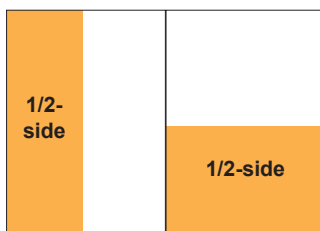

Annonser i Livsglede

STØRRELSER:

Helside

netto: 210 x 297 mm

med utf: 216 x 303 mm

Halvside stående:

netto: 103 x 297 mm

med utf: 109 x 303 mm

Halvside liggende:

netto: 210 x 144 mm

med utf: 216 x 150 mm

2/3-side stående:

netto: 130 x 297 mm

med utf: 136 x 303 mm

2/3-side liggende:

netto: 186 x 176 mm

1/3-side stående alt. 1:

netto: 71 x 297 mm

med utf: 77 x 303 mm

1/3-side stående alt. 2:

netto: 91 x 170 mm

1/3-side liggende:

netto: 186 x 84 mm

1/4-side

Ads in Livsglede

SIZES:

1/1-page

net: 210 x 297 mm
with bleed: 216 x 303 mm

1/2-page vertical:

net: 100 x 297 mm
with bleed: 106 x 303 mm

1/2-page horizontal:

net: 210 x 144 mm
with bleed: 216 x 150 mm