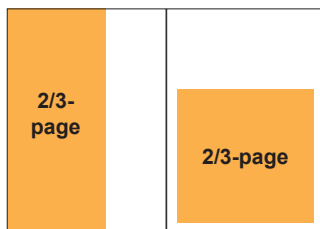

Halvside liggende:

netto: 210 x 144 mm

med utf: 216 x 150 mm

2/3-side stående:

netto: 130 x 297 mm

med utf: 136 x 303 mm

2/3-side liggende:

netto: 186 x 176 mm

Ads in Livsglede

SIZES:

1/1-page

net: 210 x 297 mm
with bleed: 216 x 303 mm

1/2-page vertical:

net: 100 x 297 mm
with bleed: 106 x 303 mm

1/2-page horizontal:

net: 210 x 144 mm
with bleed: 216 x 150 mm

2/3-page vertical:

net: 130 x 297 mm
with bleed: 136 x 303 mm

2/3-page horizontal:

net: 180 x 176 mm

1/3-page vertical alt. 1:

net: 70 x 297 mm
with bleed: 76 x 303 mm

1/3-page vertical alt. 2:

net: 87,5 x 176 mm