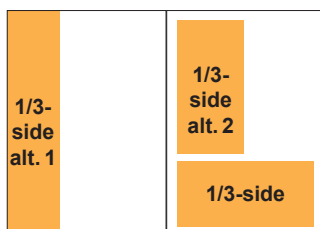

Annonser i Livsglede

STØRRELSER:

Helside

netto: 210 x 297 mm

med utf: 216 x 303 mm

Halvside stående:

netto: 103 x 297 mm

med utf: 109 x 303 mm

Halvside liggende:

netto: 210 x 144 mm

med utf: 216 x 150 mm

2/3-side stående:

netto: 130 x 297 mm

med utf: 136 x 303 mm

2/3-side liggende:

netto: 186 x 176 mm

1/3-side stående alt. 1:

netto: 71 x 297 mm

med utf: 77 x 303 mm

1/3-side stående alt. 2:

netto: 91 x 170 mm

1/3-side liggende:

netto: 186 x 84 mm

1/4-side

Ads in Livsglede

SIZES:

1/1-page

net: 210 x 297 mm
with bleed: 216 x 303 mm

1/2-page vertical:

net: 100 x 297 mm
with bleed: 106 x 303 mm

1/2-page horizontal:

net: 210 x 144 mm
with bleed: 216 x 150 mm